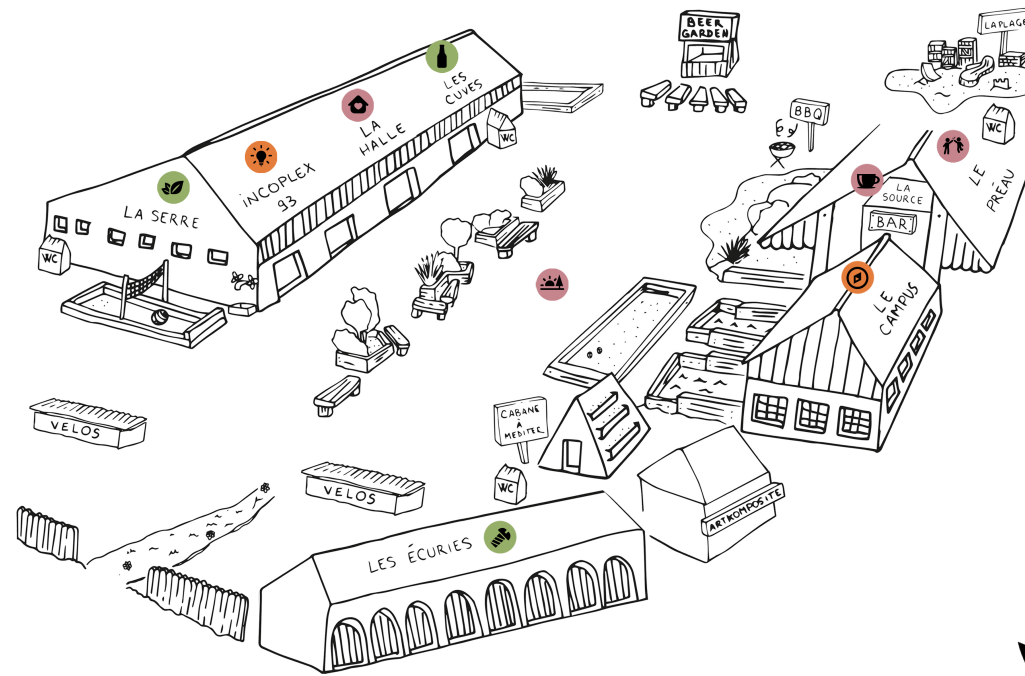

# 1 HECTARE POUR FERTILISER LA VILLE

LA CITÉ FERTILE est un tiers-lieu de Sinny&Ooko, inscrit dans la démarche d'urbanisme transitoire by SNCF Immobilier. Installée sur 1 hectare, La Cité Fertile opère la transition entre l'ancienne gare de marchandises SNCF et le futur éco-quartier de la ville de Pantin. Pensés pour échanger et agir, les 9 espaces de La Cité Fertile répondent à 3 objectifs :

## #1 SENSIBILISER LES CITOYENS

-  **LA COUR** : 5 500m<sup>2</sup> de terrain de jeu de d'expression végétale
-  **LE PRÉAU** : 500m<sup>2</sup> pour réinventer la citoyenneté, agir et s'engager
-  **LA SOURCE** : 200m<sup>2</sup> pour se retrouver autour de plats simples et savoureux
-  **LA HALLE** : 2 000m<sup>2</sup> d'expositions et conférences pour aller à la rencontre de notre future

## #3 PRODUIRE LOCALEMENT EN INNOVANT

-  **LES CUVES** : 500m<sup>2</sup> pour produire et consommer localement
-  **LA SERRE** : 800m<sup>2</sup> pour expérimenter l'agriculture urbaine À DÉCOUVRIR FIN 2019
-  **LES ÉCURIES** : 500m<sup>2</sup> d'ateliers-boutique d'artisans pour favoriser les circuits-courts et la production locale À DÉCOUVRIR EN 2020

Bar intégré avec service  
intérieur et extérieur

Un office traiteur

Nichée sous le Préau, la Source est un café-cantine des circuits courts au bord des voies du train. Dans un volume XXL au passé industriel fort, voyagez dans un wagon fleuri luxuriant à la déco colorée et décalée.