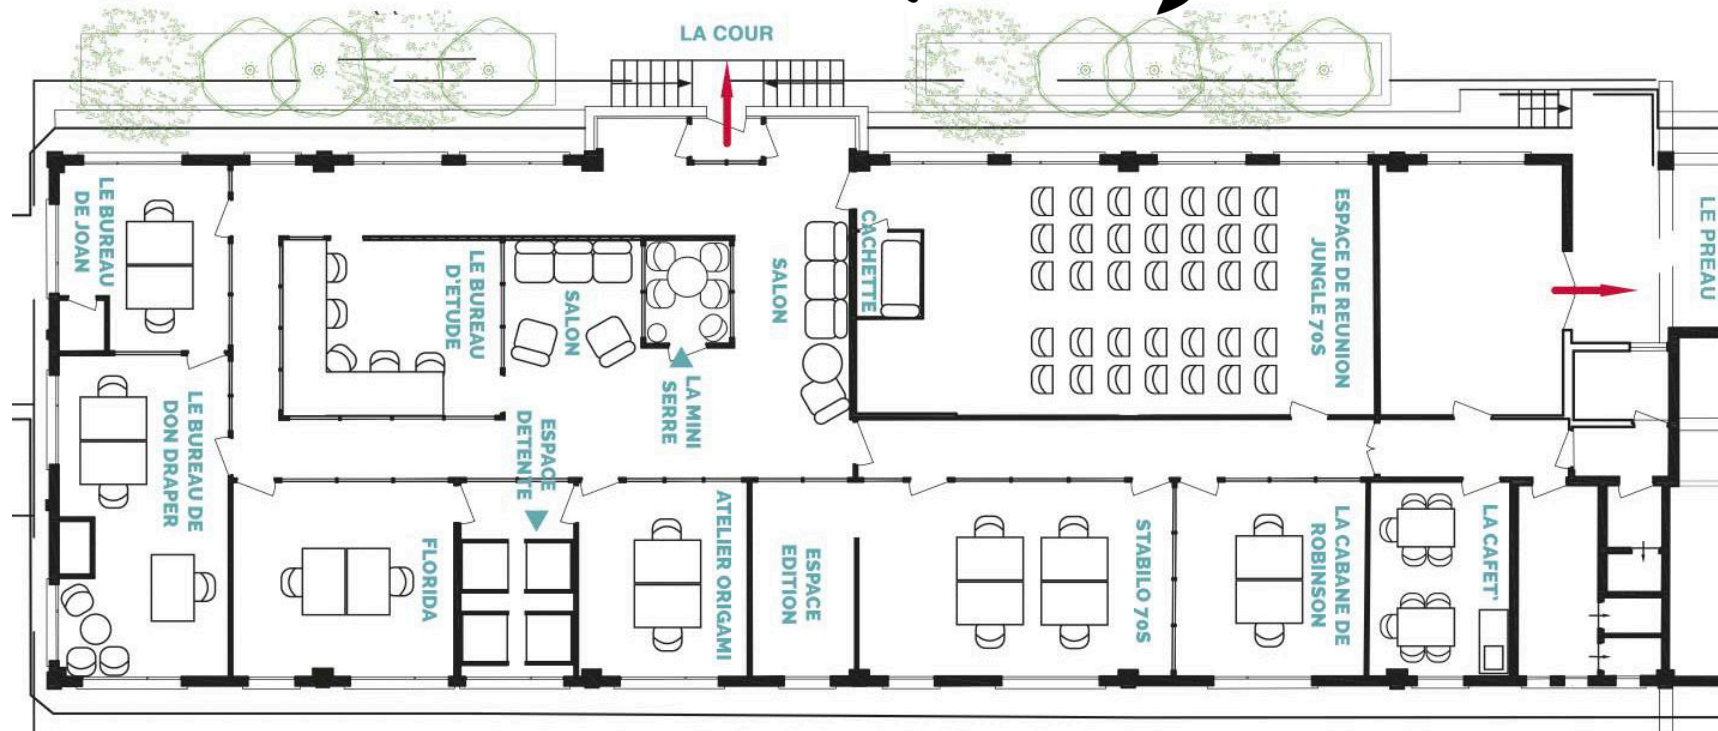

### LES ESPACES DU FRET

Bureau de Joan - 12,3 m<sup>2</sup>

Florida - 23m<sup>2</sup>

Espace Jungle - 50m<sup>2</sup>

Bureau de Don draper - 26m<sup>2</sup>

Salon - 93m<sup>2</sup>

Stabillo 70s - 33m<sup>2</sup>